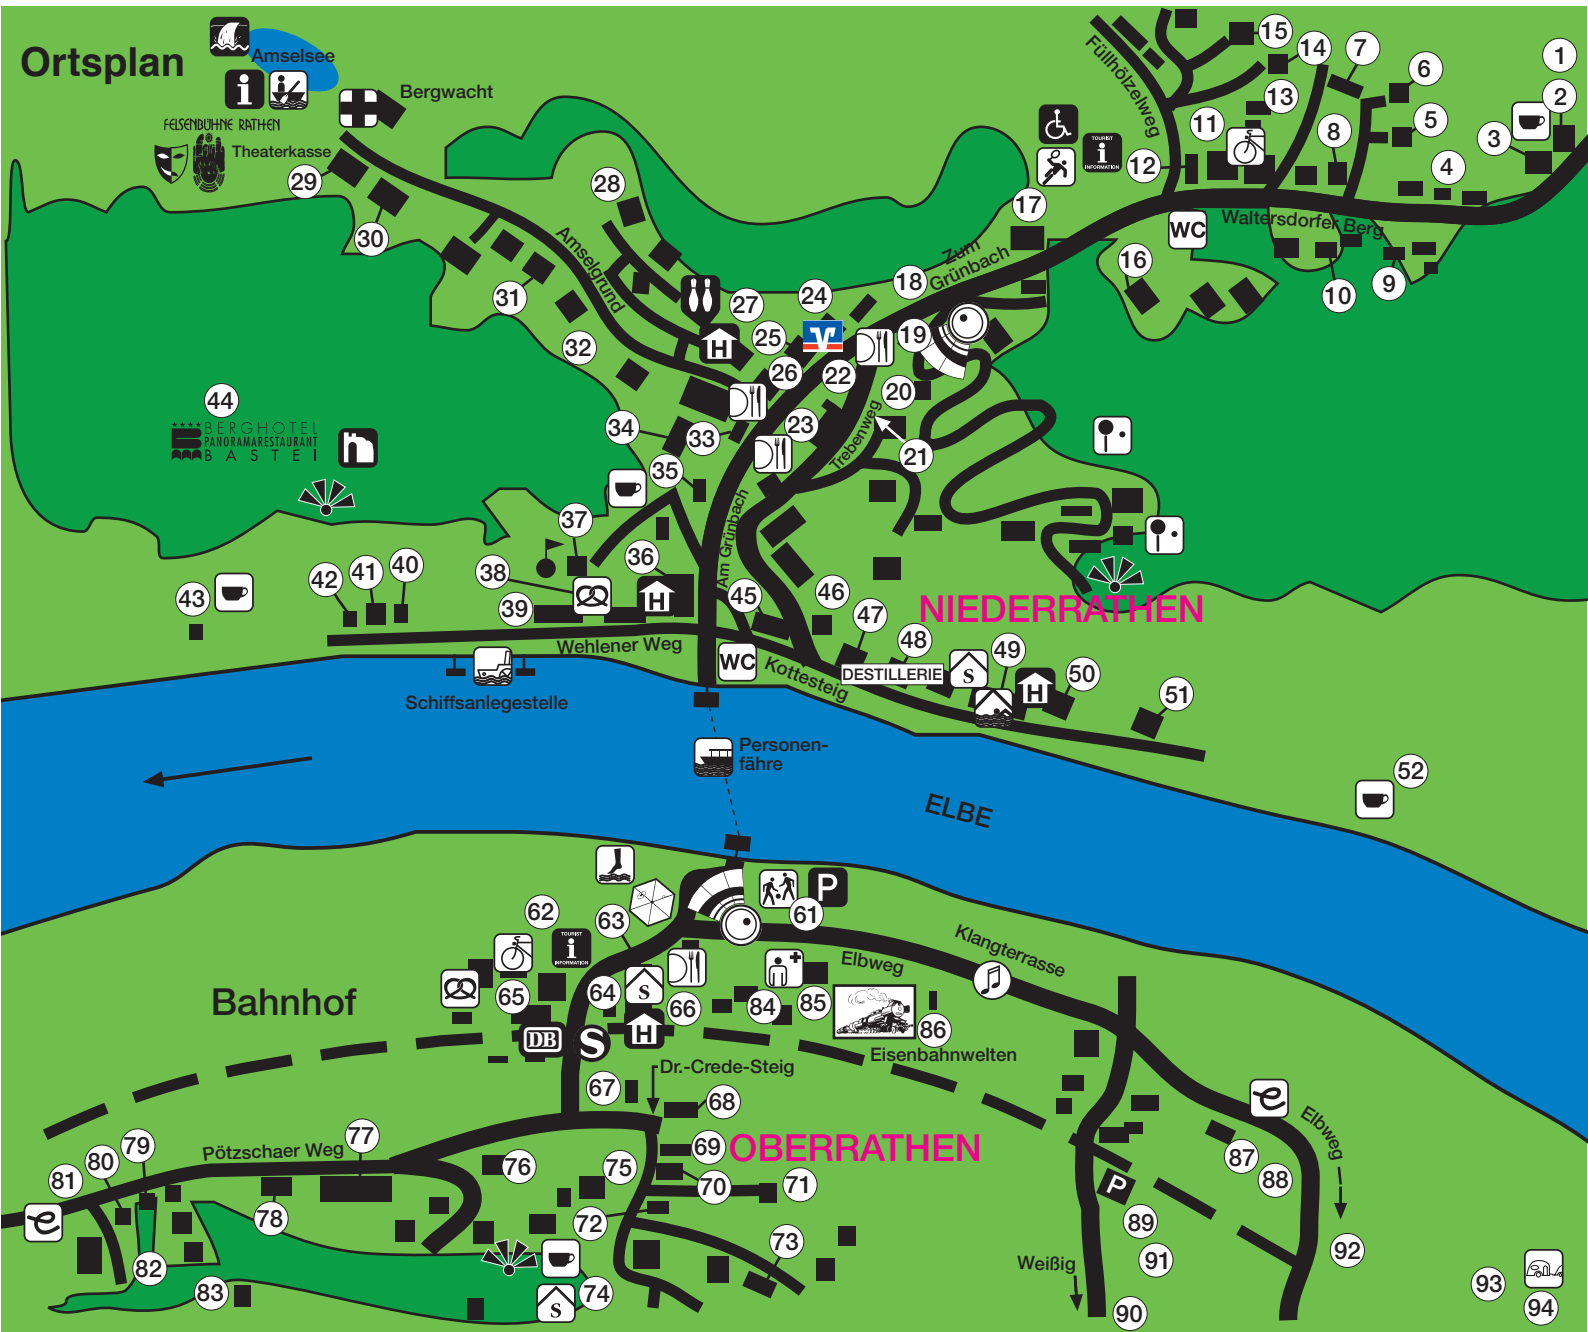

KURORT RATHEN

(Sächsische Schweiz)

Staatlich anerkannter Luftkurort

Telefon (03 50 24) 7 04 22 · Fax (03 50 24) 7 00 74

www.kurort-rathen.de · gaesteamt.rathen@t-online.de

1. **Niederrathen**
1. 1 Haus „An der Echobank“ Kerstin Israel
  2. 2 Haus „Amselnest“ Familie Jensen
  3. 3 Pension/Gaststätte „Margaretenhöhe“
  4. 4 Haus „Bergglück“ Familie Männche
  5. 5 Pension „Felsenblick“
  6. 6 Haus „Bergland“ Frau Voit
  7. 7 Pension „Lug ins Land“
  8. 8 Haus „Waldfrieden“ Frau Haase
  9. 9 Haus „Eichhörnchen“ Familie Ebert
  10. 10 Haus „Bellavista“ Familie Rüger
  11. 11 Pension „Zum Talwächter“
  12. 12 Haus des Gastes/Touristinformation, Gemeindeverwaltung
  13. 13 Haus Rosemarie Neumann
  14. 14 Haus Jürgen Pöschel
  15. 15 Haus Familie Korfmacher
  16. 16 Pension „Villa Zeissig“
  17. 17 Haus „Friedrich“ Thomas Friedrich
  18. 18 Haus Karin Schneider
  19. 19 Haus Martina Pöschel
  20. 20 Pension & Gaststätte „Panorama“
  21. 21 Haus Annelies Müller
  22. 22 Haus „Daheim“ Familie Kotkamp
  23. 23 „Biergarten am Bach“ Familie Friedrich
  24. 24 „Der Winzling“/Ferienwohnungen
  25. 25 Haus „Maja“ Familie Hahn
  26. 26 Lebensmittel R. W. Karsch
  27. 27 Hotel „Amselgrundschlößchen“
  28. 28 Haus „Mühlgründel“ Familie Leuschke
  29. 29 Haus „Waldesruh“
  30. 30 Haus „Talblick“ Martina Winkler

1. 31 Haus „Ewig Jung“ Irene Fels
  2. 32 Haus Heike Rothe
  3. 33 Gaststätte „Sonniges Eck“
  4. 34 Landhaus Roch
  5. 35 Egon Winkler/Kerstin Butter
  6. 36 Hotel „Erbgericht“
  7. 37 Burg „Altrathen“
  8. 38 Imbiss „Zum Hermann“
  9. 39 Haus Wolfgang Haufe/Bäcker
  10. 40 Gästehaus „Sonnenheim“ Familie Röcke
  11. 41 Haus „Heidi“
  12. 42 Haus „Christa“ Familie Gehrig
  13. 43 Cafe/FeWo „Am Hirschgrund“ Frau Prell
  14. 44 Berghotel „Bastei“
  15. 45 Pension & Gaststätte „Rosengarten“
  16. 46 Haus „Edelweiß“ Frau Rienacker
  17. 47 Haus „Elbtalblick“ Familie Nitzschner
  18. 48 Destillerie/Ferienwohnung
  19. 49 Hotel „Elbschlösschen“
  20. 50 Haus „Strandblick“
  21. 51 Appartement-Haus „Belvedere“
  22. 52 Cafe „Einsiedler“
2. **Oberrathen**
1. 61 „Basteiblick“ Eiscafe & Biergarten
  2. 62 Infoterminal
  3. 63 „Elbwirt“
  4. 64 Haus Frau Lehmann
  5. 65 Pension „Lindenhof“
  6. 66 „Ettrich's Hotel“
  7. 67 Gästehaus Eglin
  8. 68 Ferienhaus „Ilse“
  9. 69 Haus Familie Frank